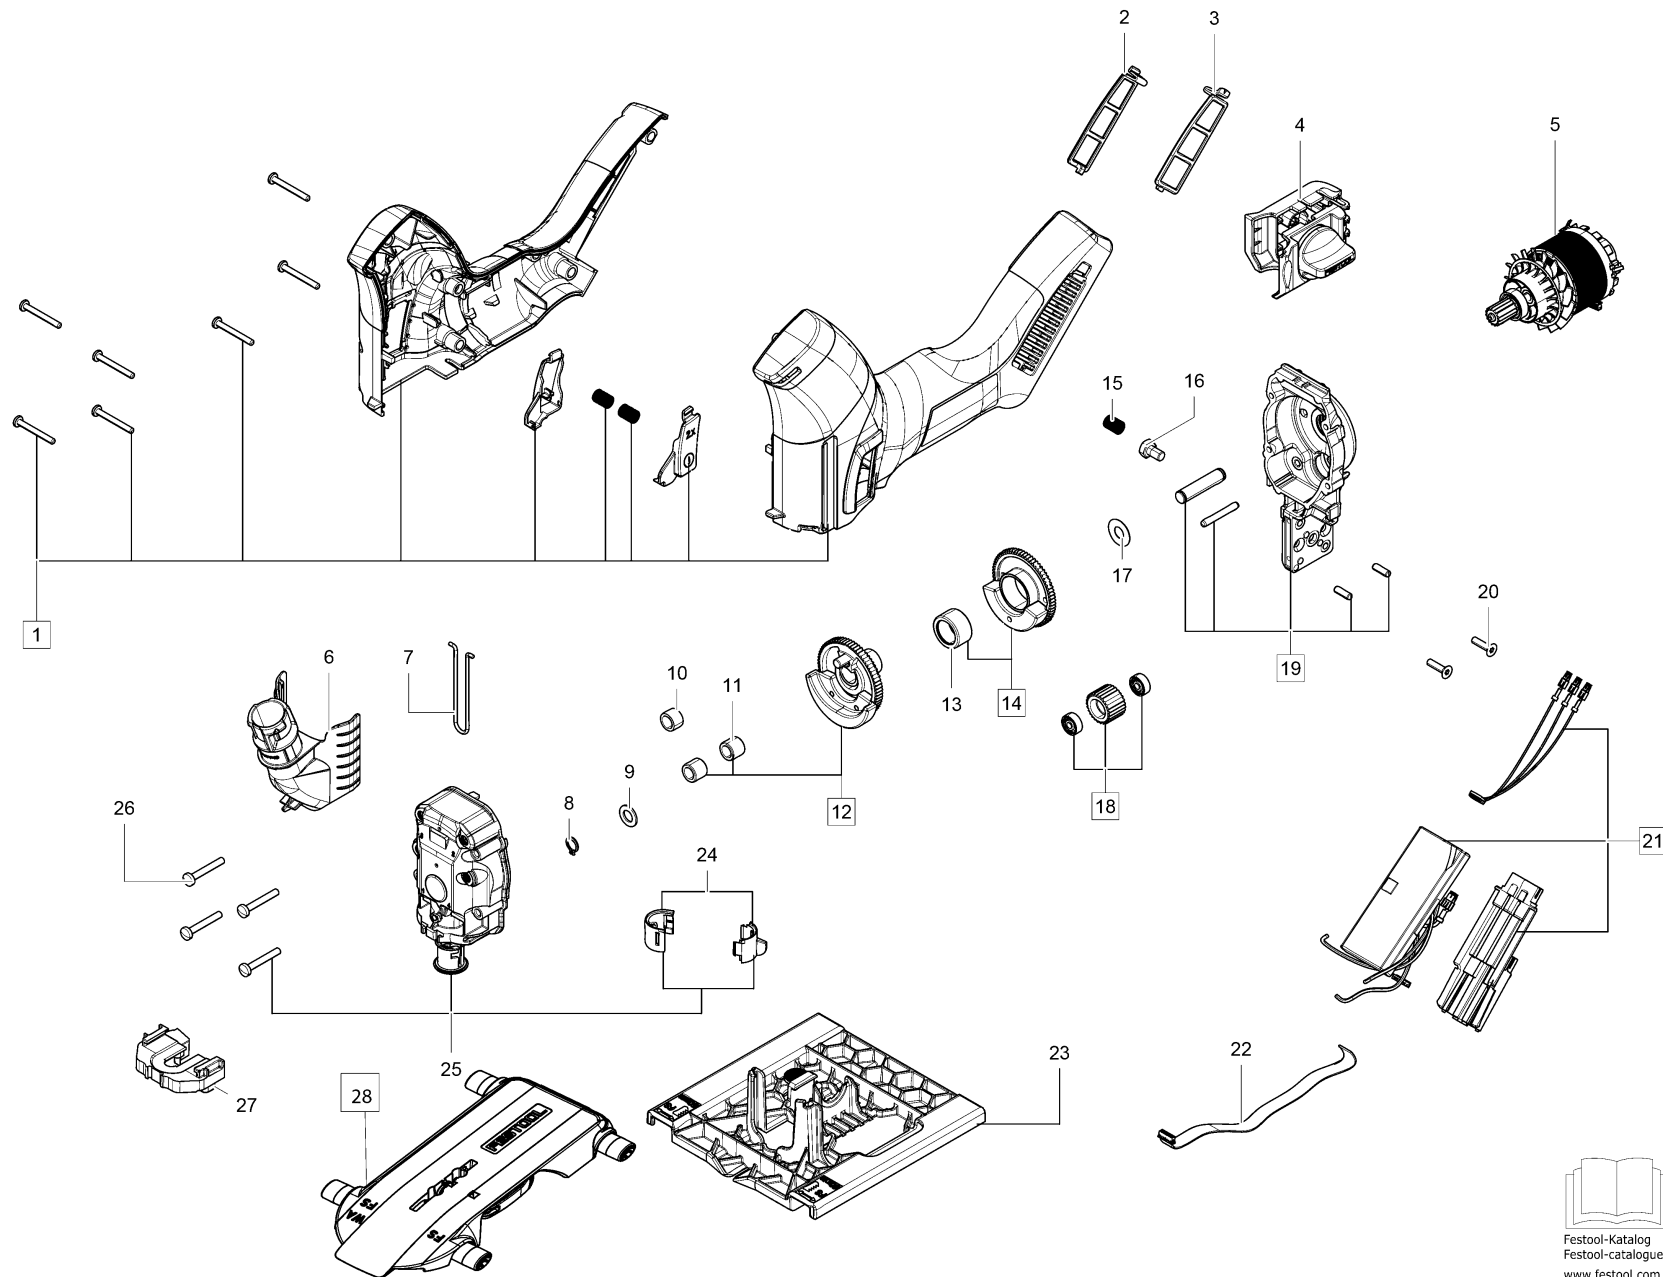

10021362 - ISC 240 Li 5,2

10021362 - ISC 240 Li 5,2

Pos.	No.		
1	10037278		1
2	204159		1
3	204158		1
4	204157		1
5	204152	-	1
6	204155		1
7	10026758		1
8	200617		1
9	400009		1
10	10184323		1
11	400008		1
12	205190		1
13	477078		1
14	205191		1
15	203284		1
16	618482		1
17	457043		1
18	10037024		1
19	10037025		1
20	614778	4,0 x 16 mm	1
21	204148	-	1
22	204156		1

10021362 - ISC 240 Li 5,2

Pos.	No.		
23	204160		1
24	10037023		1
25	204151		1
26	401047	-	1
27	204149		1
28	10770422	ISC	1